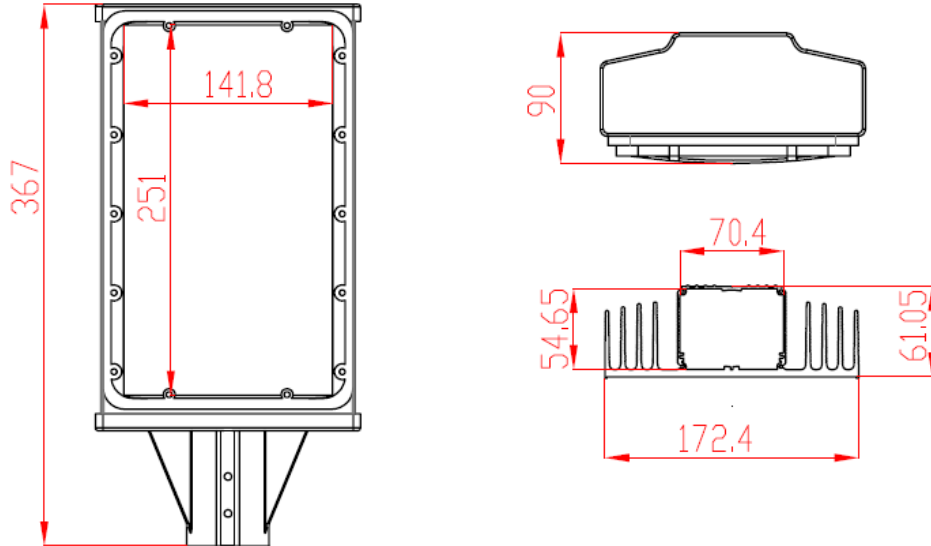

905 ASL SOKAK ARMATÜRÜ

905 ASL STREET FIXTURE

Ürün Özellikleri/Product Charecteristics

Soğutucu Profil <i>Heatsink Profile</i>	6063 Eloksal Kaplı Alüminyum <i>6063 Anodized Aluminum</i>
Yan Kapak <i>Side Lid</i>	Toz Boyalı Alüminyum <i>Elektrostatic Paint Aluminum</i>
Mafsal <i>Joint</i>	Toz Boyalı Alüminyum <i>Elektrostatic Paint Aluminum</i>
Üst Kapak <i>Up Lid</i>	Polikarbon Kapak (UV) <i>Polycarbon Cover (UV)</i>
Conta <i>Gasket</i>	Slikon Conta <i>Slikon Gasket</i>