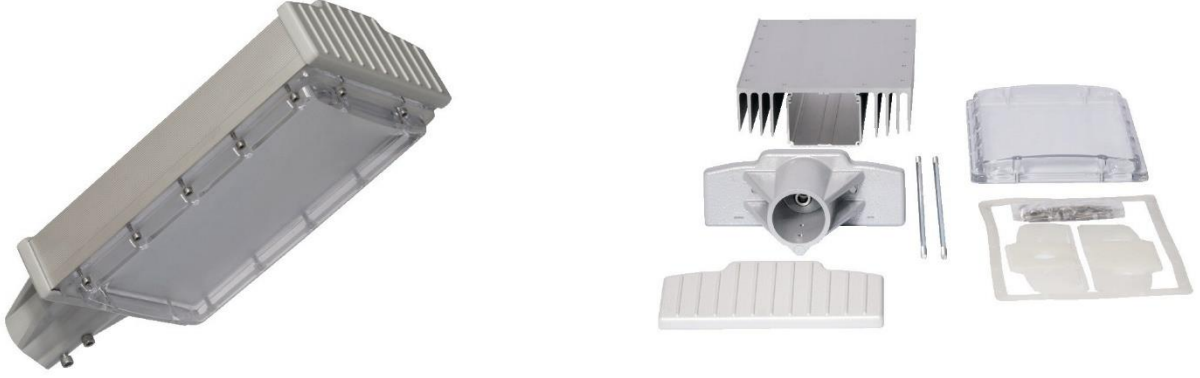

905 ASL SOKAK ARMATÜRÜ

905 ASL STREET FIXTURE

Ürün Özellikleri/Product Charecteristics

Soğutucu Profil <i>Heatsink Profile</i>	6063 Eloksal Kaplı Alüminyum <i>6063 Anodized Aluminum</i>
Yan Kapak <i>Side Lid</i>	Toz Boyalı Alüminyum <i>Elektrostatic Paint Aluminum</i>
Mafsal <i>Joint</i>	Toz Boyalı Alüminyum <i>Elektrostatic Paint Aluminum</i>
Üst Kapak <i>Up Lid</i>	Polikarbon Kapak (UV) <i>Polycarbon Cover (UV)</i>
Conta <i>Gasket</i>	Slikon Conta <i>Slikon Gasket</i>

905 ASL SOKAK ARMATÜRÜ

905 ASL STREET FIXTURE

Malzeme Listesi/Product List

Nr.	ÜRÜN/PRODUCT		ADET/QTY
1	905 ASL Profil	905 ASL Profile	1
2	Polikarbon Kapak Slikon Conta	Polycarbon Slicon Gasket	1
3	Polikarbon Kapak	Polycarbon Lid	1
4	Alüminyum Yan Kapak	Aluminum Side Lid	1
5	Yan Kapak Slikon Conta	Side Lid Slicon Gasket	2
6	Mafsal	Joint	1
7	M4X16 Imbus Civata	M4X16 Imbus Bolt	14
8	M6X20 Imbus Civata	M6X20 Imbus Bolt	2
9	M6 Pul (Dar)	M6 Tight Washer	2
10	M6 Kapalı Kör Somun	M6 Base Nut	2
11	M16 Rakor	M16 Cord Grip	1
12	M6 Saplama	M6 Stud Bolt	2