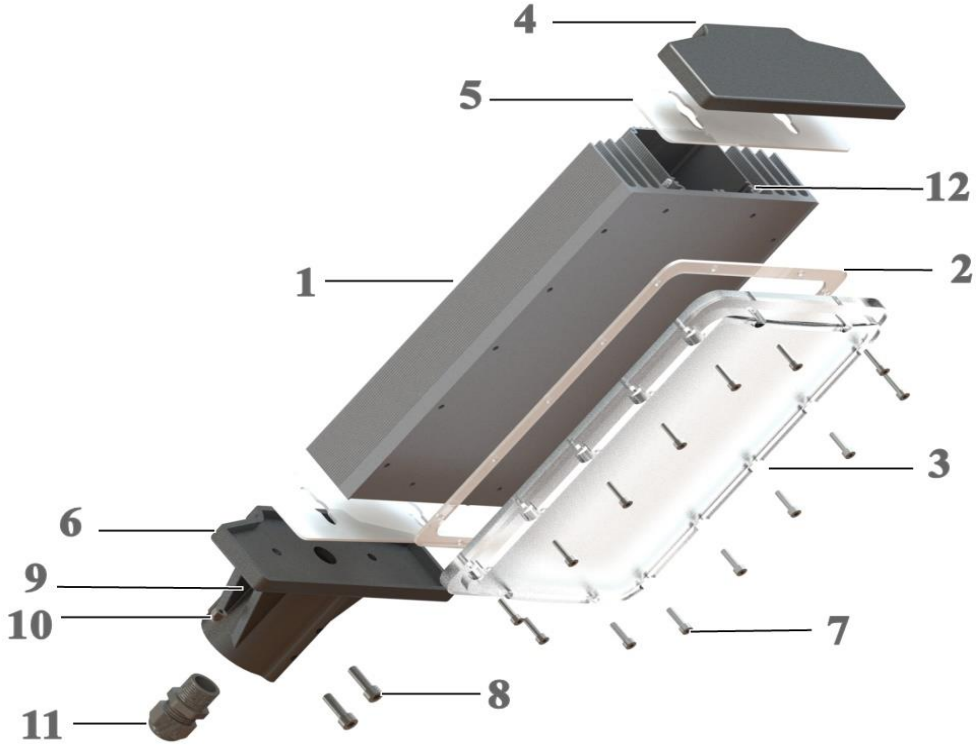

905 ASL SOKAK ARMATÜRÜ

905 ASL STREET FIXTURE

Ürün Özellikleri/Product Charecteristics

Soğutucu Profil <i>Heatsink Profile</i>	6063 Eloksal Kaplı Alüminyum <i>6063 Anodized Aluminum</i>
Yan Kapak <i>Side Lid</i>	Toz Boyalı Alüminyum <i>Elektrostatic Paint Aluminum</i>
Mafsal <i>Joint</i>	Toz Boyalı Alüminyum <i>Elektrostatic Paint Aluminum</i>
Üst Kapak <i>Up Lid</i>	Polikarbon Kapak (UV) <i>Polycarbon Cover (UV)</i>
Conta <i>Gasket</i>	Slikon Conta <i>Slikon Gasket</i>

905 ASL SOKAK ARMATÜRÜ

905 ASL STREET FIXTURE

Malzeme Listesi/Product List

Nr.	ÜRÜN/PRODUCT		ADET/QTY
1	905 ASL Profil	905 ASL Profile	1
2	Polikarbon Kapak Slikon Conta	Polycarbon Slicon Gasket	1
3	Polikarbon Kapak	Polycarbon Lid	1
4	Alüminyum Yan Kapak	Aluminum Side Lid	1
5	Yan Kapak Slikon Conta	Side Lid Slicon Gasket	2
6	Mafsal	Joint	1
7	M4X16 Imbus Civata	M4X16 Imbus Bolt	14
8	M6X20 Imbus Civata	M6X20 Imbus Bolt	2
9	M6 Pul (Dar)	M6 Tight Washer	2
10	M6 Kapalı Kör Somun	M6 Base Nut	2
11	M16 Rakor	M16 Cord Grip	1
12	M6 Saplama	M6 Stud Bolt	2